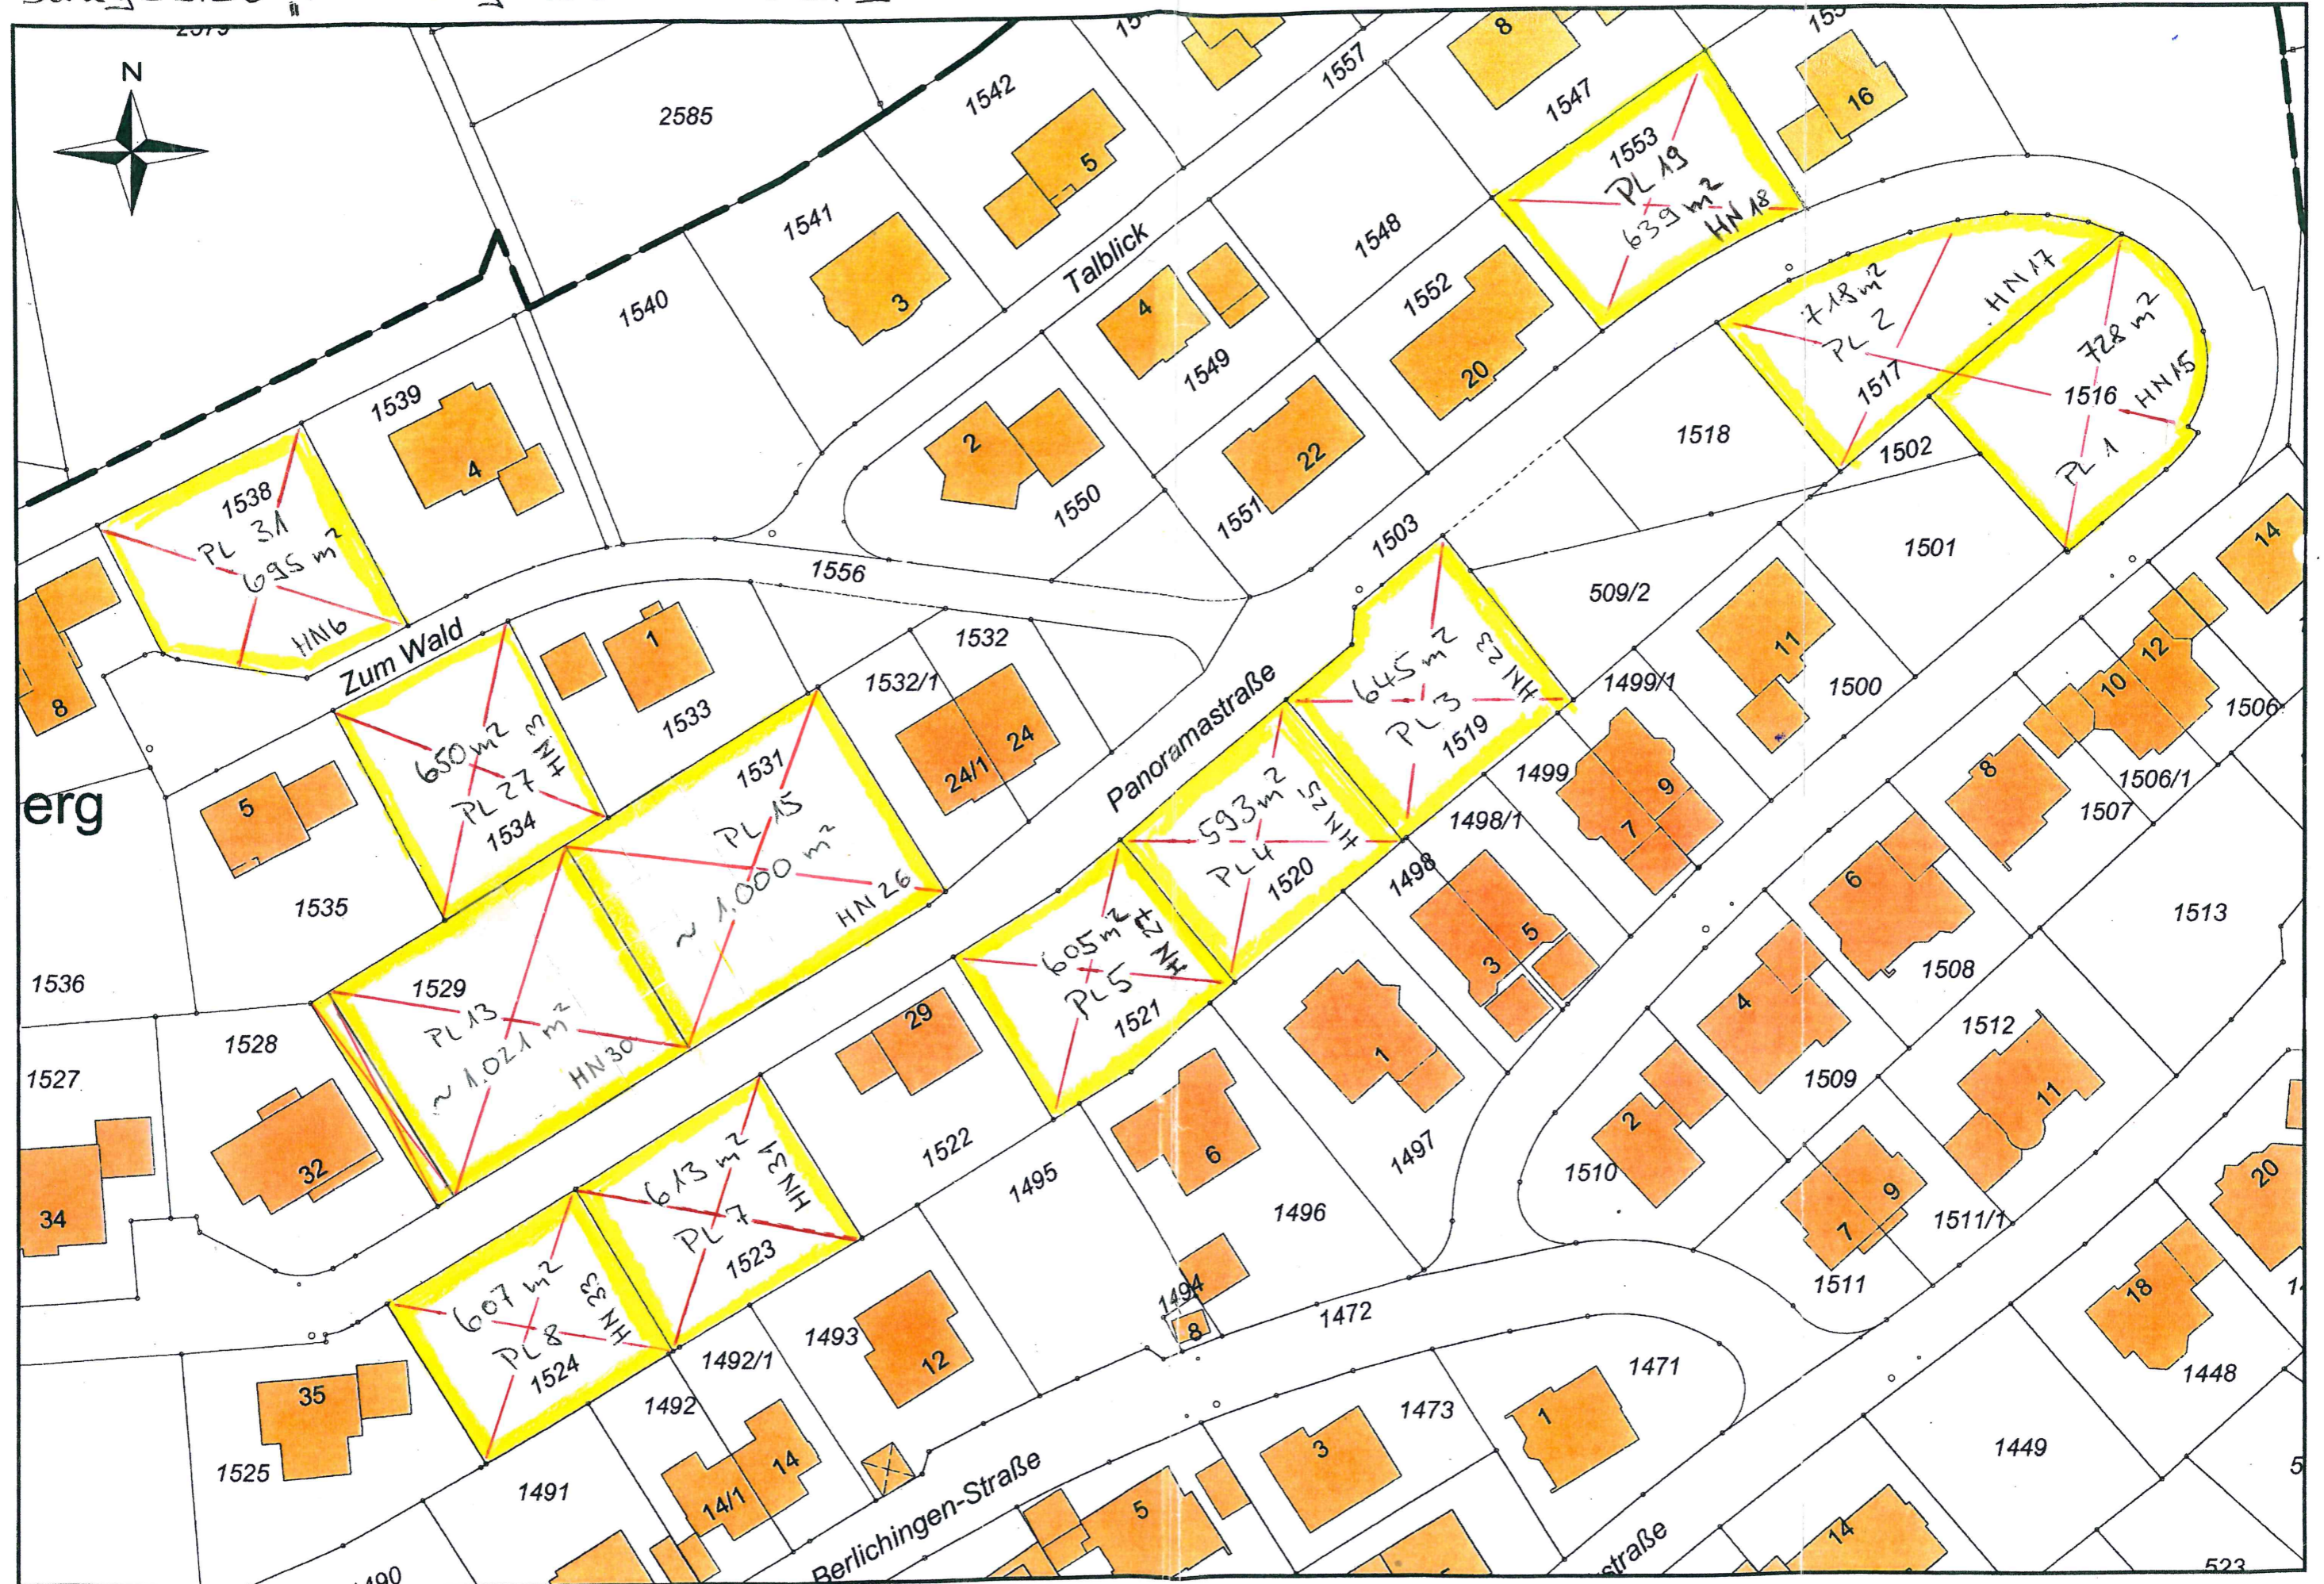

Baugebiet: „Kirchberg - Siebenwinden II“ - Neunkirchen

- freie Plätze - sofortiger Erwerb möglich - Verkaufspreis 120 €/m² + Nebenkosten
- verkauft oder reserviert