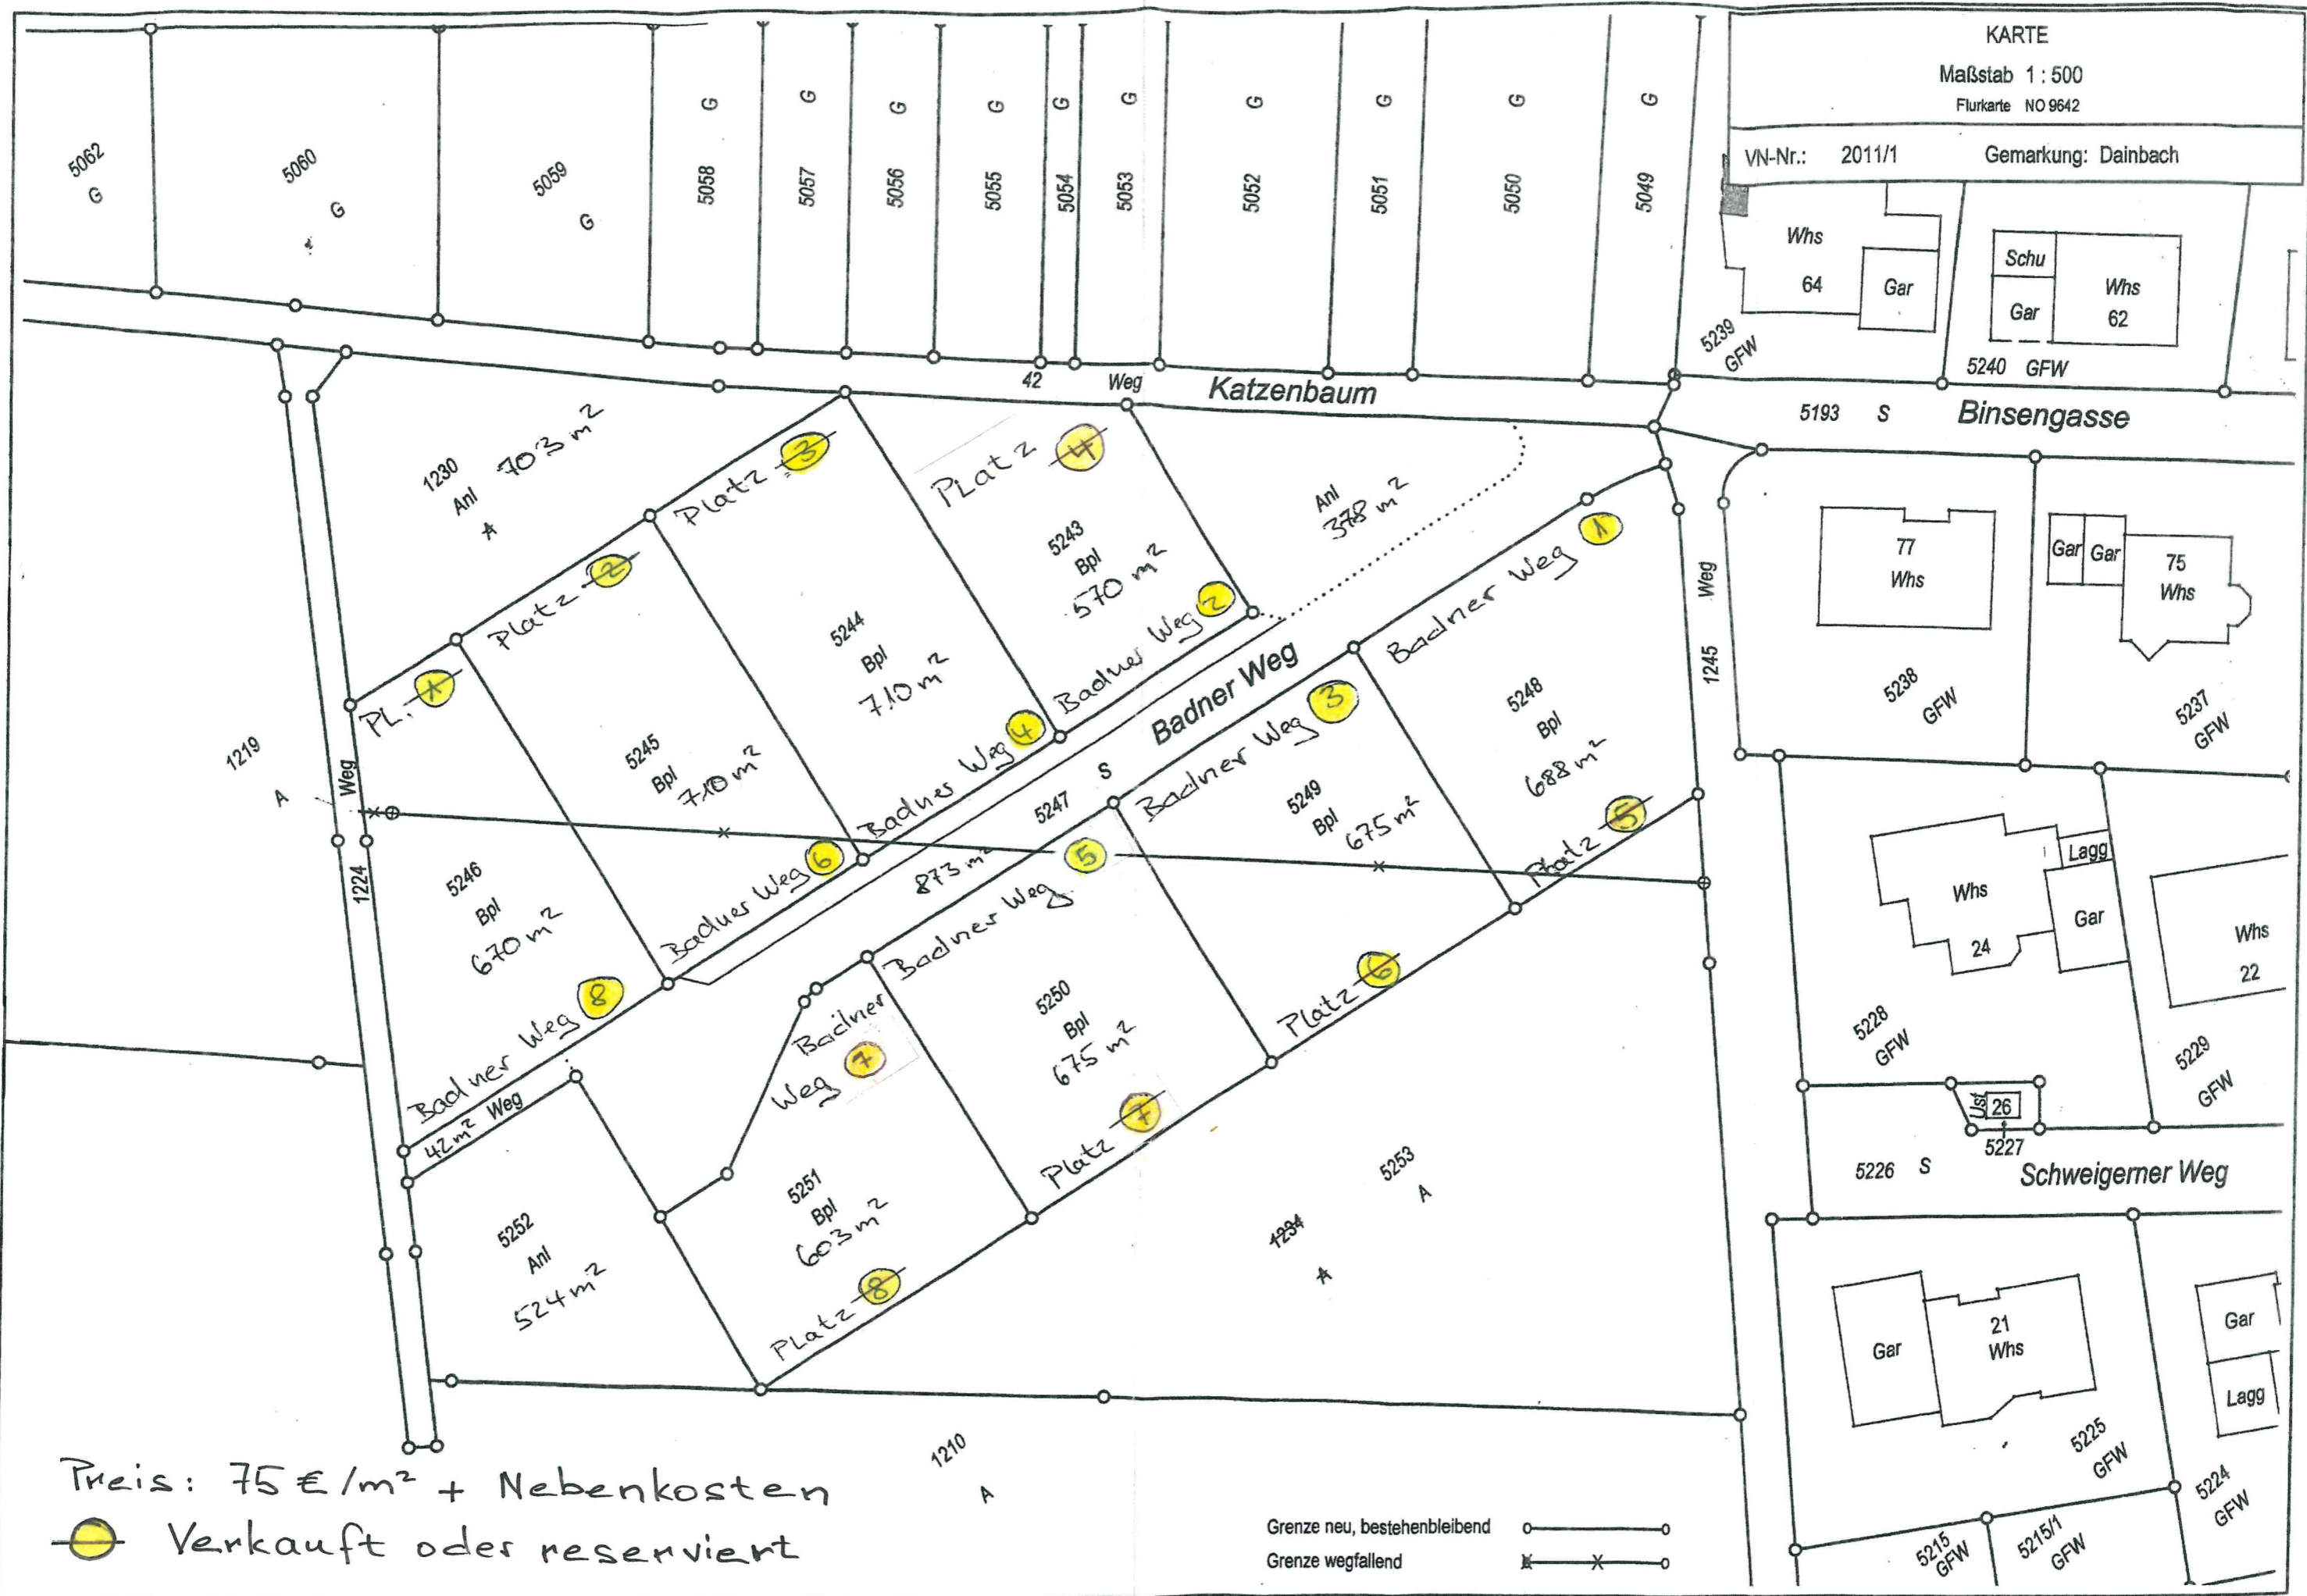

Baugebiet "ZEHLACKER" - Ortsteil Dainbach

KARTE
 Maßstab 1 : 500
 Flurkarte NO 9642

VN-Nr.: 2011/1 Gemarkung: Dainbach

Preis: 75 €/m² + Nebenkosten

● Verkauft oder reserviert

Grenze neu, bestehenbleibend ————
 Grenze wegfallend - - - - - x - - - - -