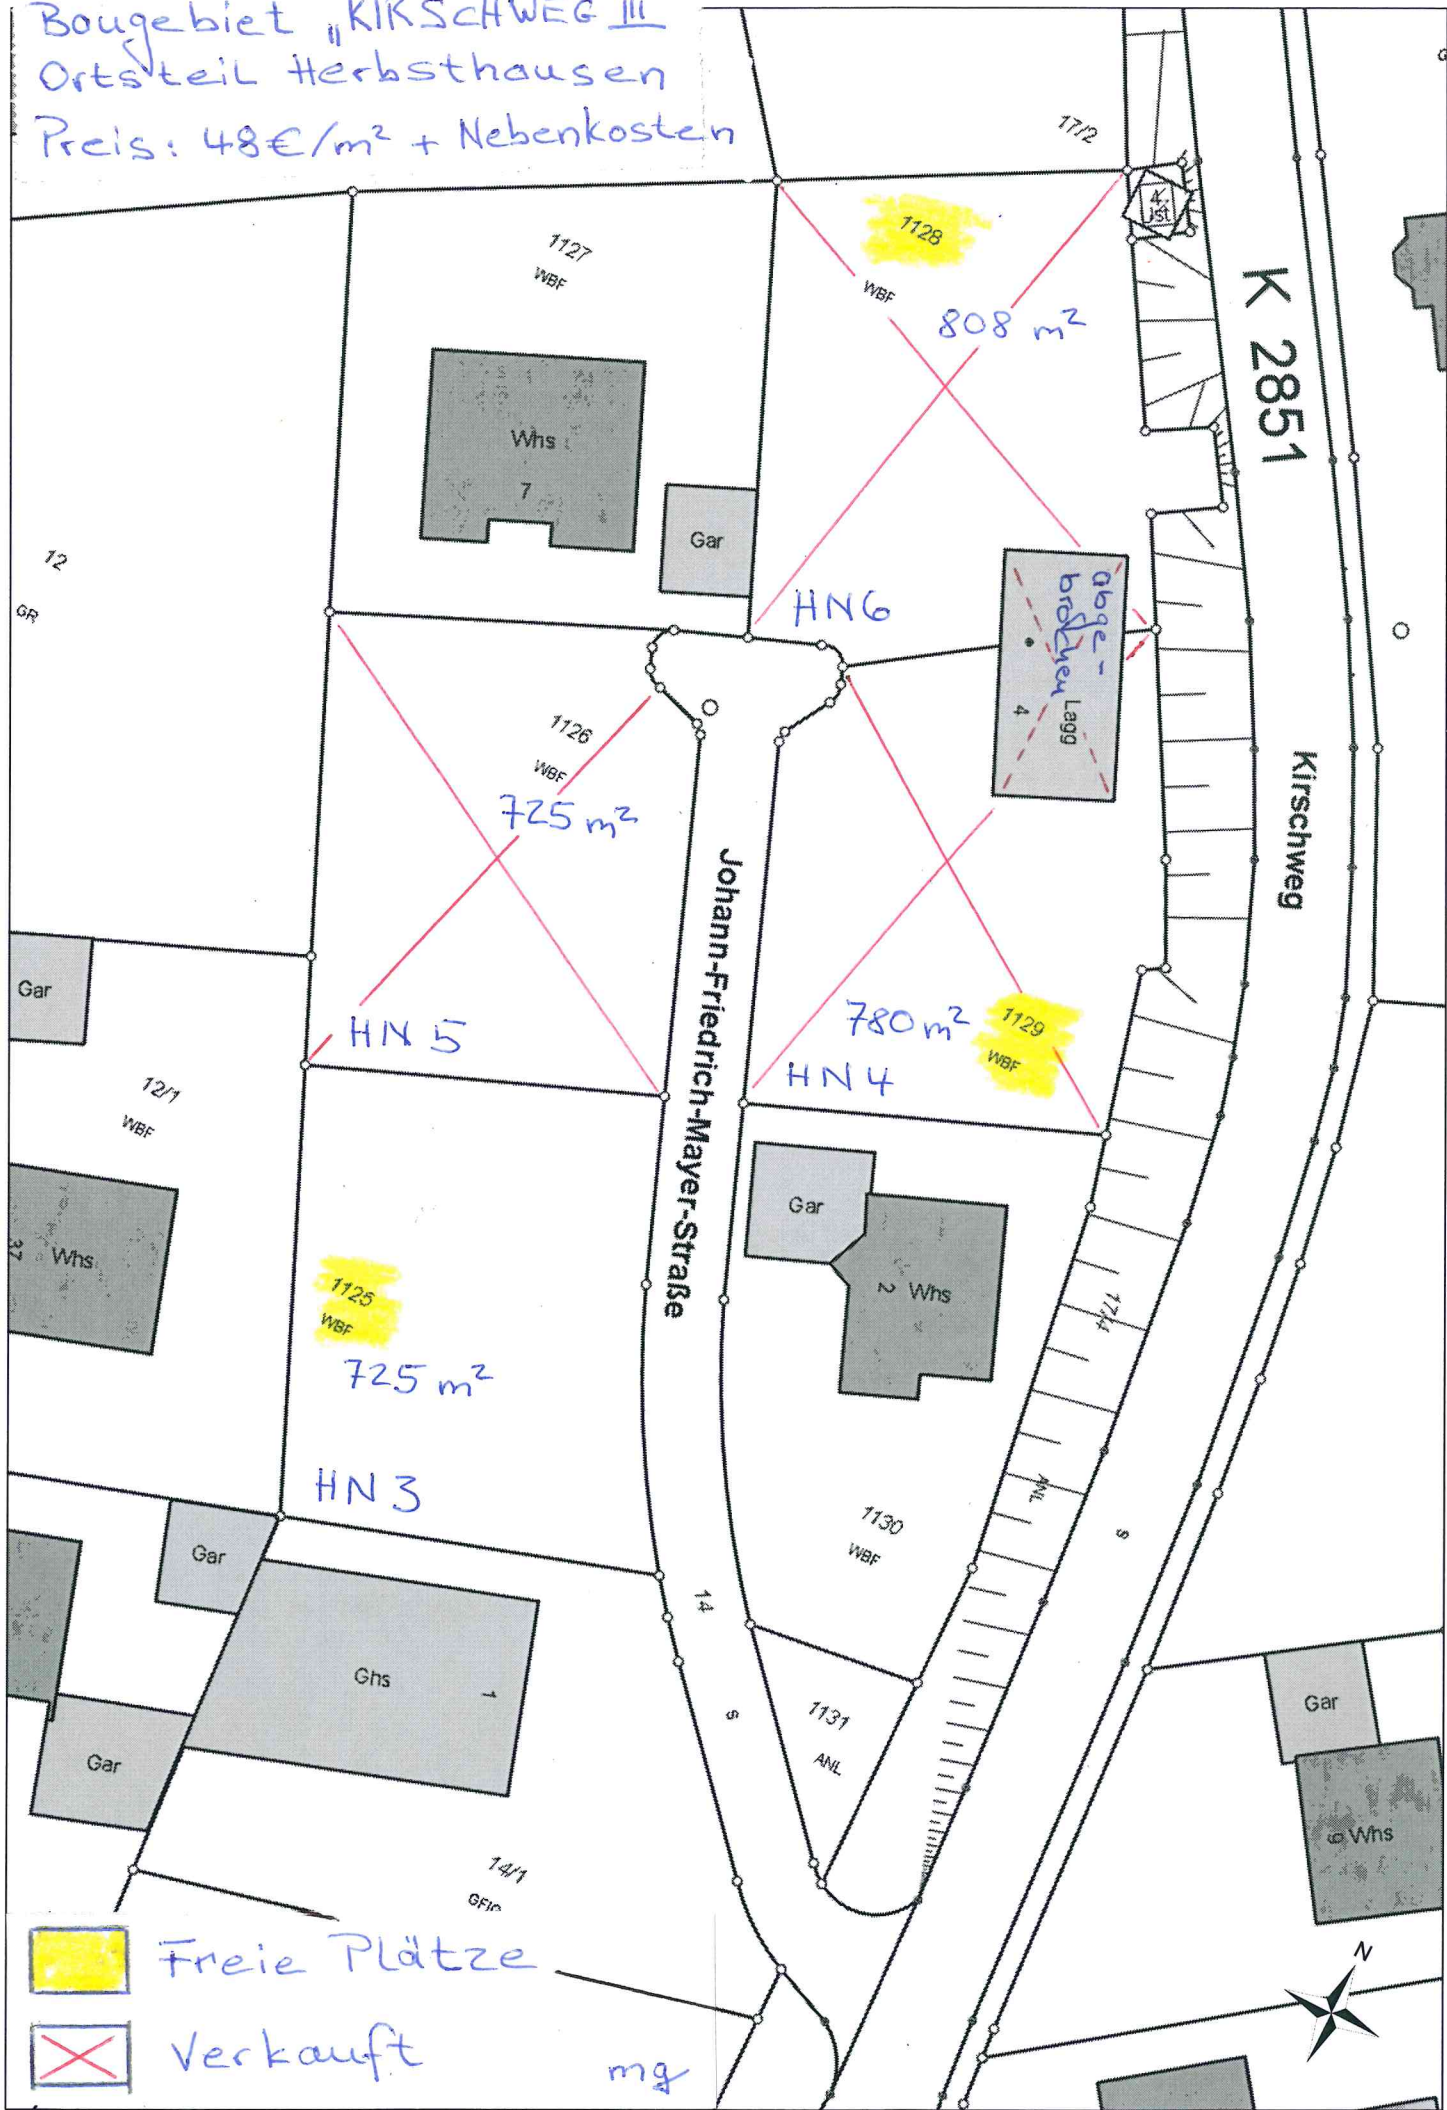

Baugebiet "KIRSCHWEG III"
 Ortssteil Herbsthausen
 Preis: 48€/m² + Nebenkosten

- Freie Plätze
- Verkauft

mg