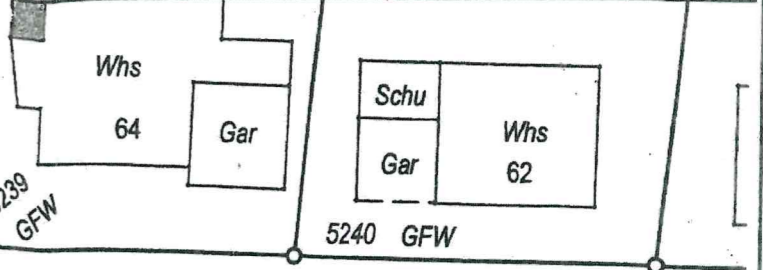

Baugebiet "ZEHLACKER" - Ortsteil Dainbach

KARTE
 Maßstab 1:500
 Flurkarte NO 9642

VN-Nr.: 2011/1 Gemarkung: Dainbach

Preis: 75 €/m² + Nebenkosten

● Verkauft oder reserviert

Grenze neu, bestehenbleibend ————
 Grenze wegfallend —x—x—