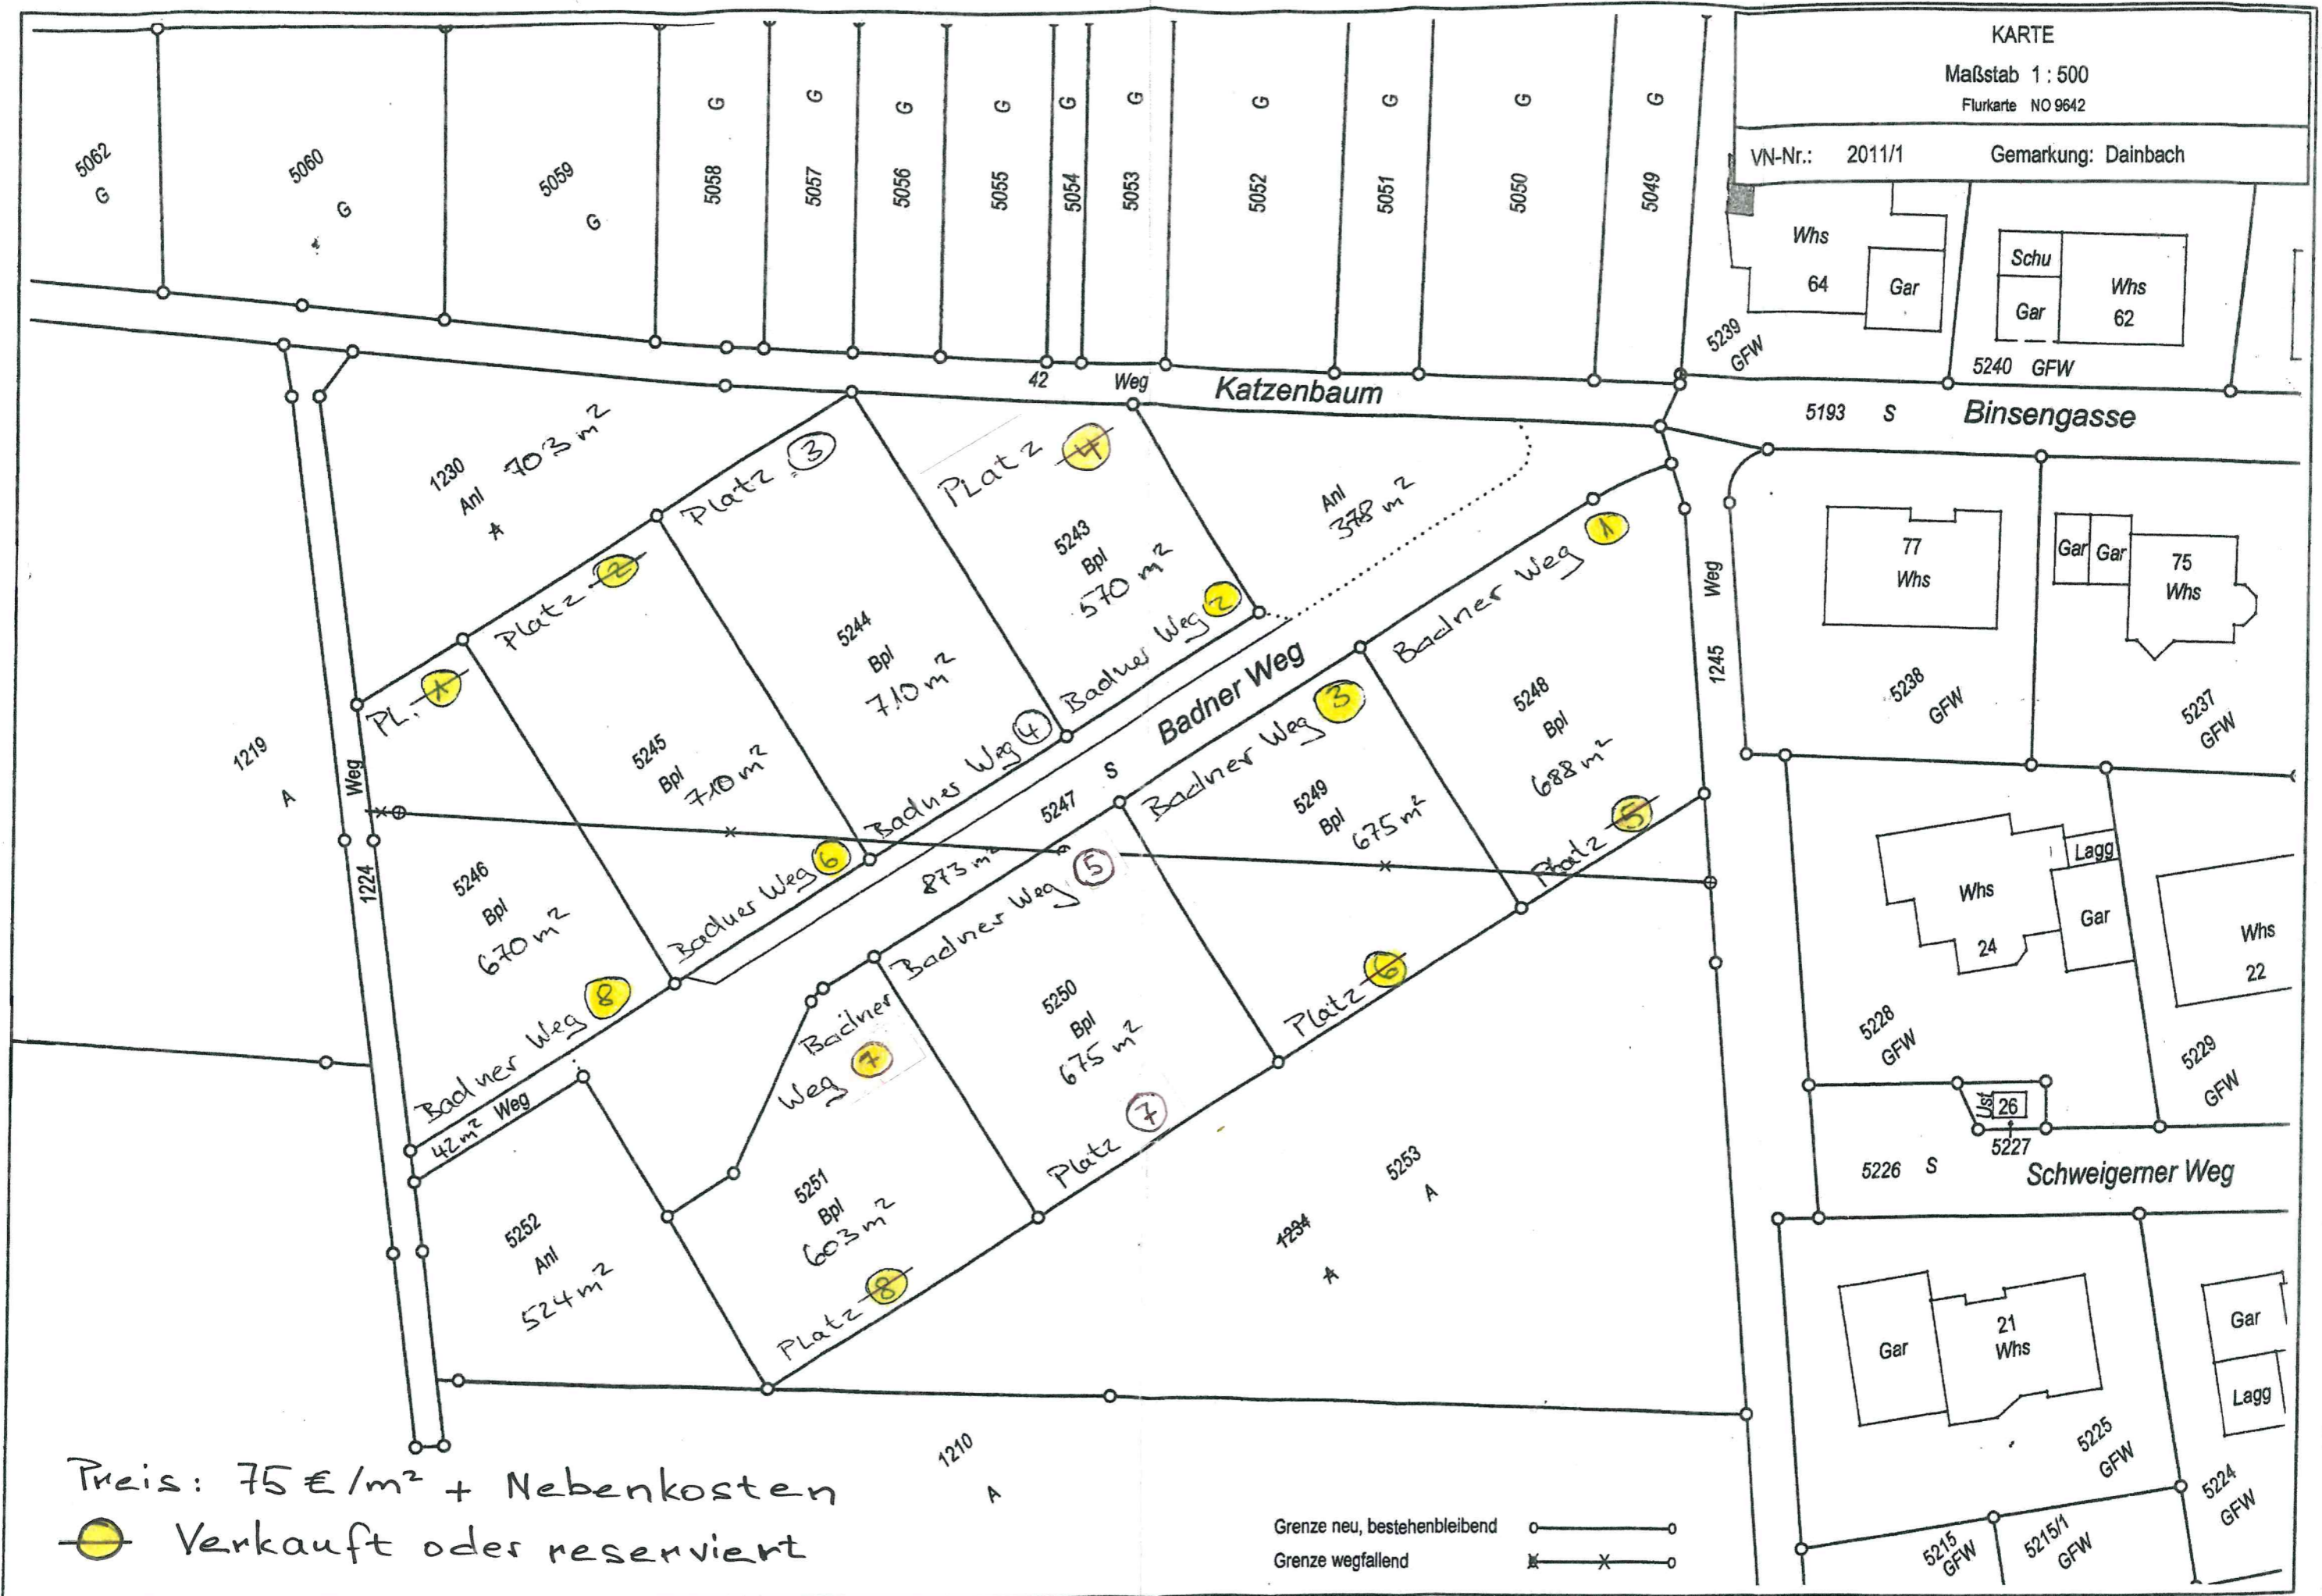

Baugebiet "ZEHLACKER" - Ortsteil Dainbach

KARTE
 Maßstab 1:500
 Flurkarte NO 9642

VN-Nr.: 2011/1 Gemarkung: Dainbach

Preis: 75 €/m² + Nebenkosten

● Verkauft oder reserviert

Grenze neu, bestehenbleibend ————
 Grenze wegfallend —x—x—