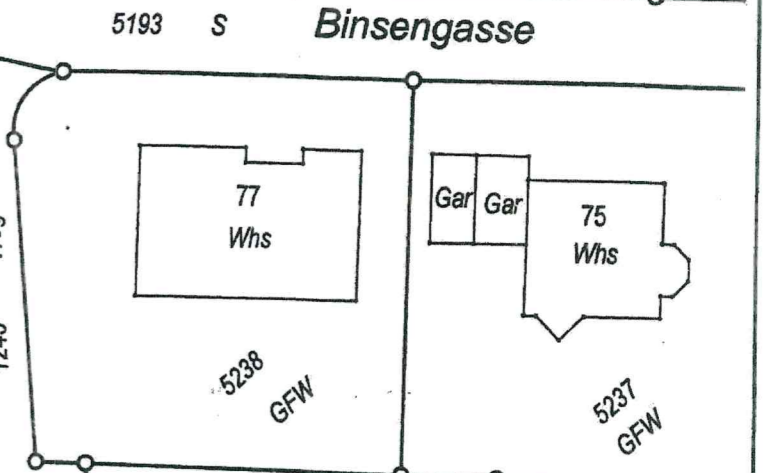

Baugebiet "ZEHLACKER" - Ortsteil Dainbach

KARTE
 Maßstab 1:500
 Flurkarte NO 9642

VN-Nr.: 2011/1 Gemarkung: Dainbach

Preis: 75 €/m² + Nebenkosten

● Verkauft oder reserviert

Grenze neu, bestehenbleibend ————
 Grenze wegfallend —x—x—