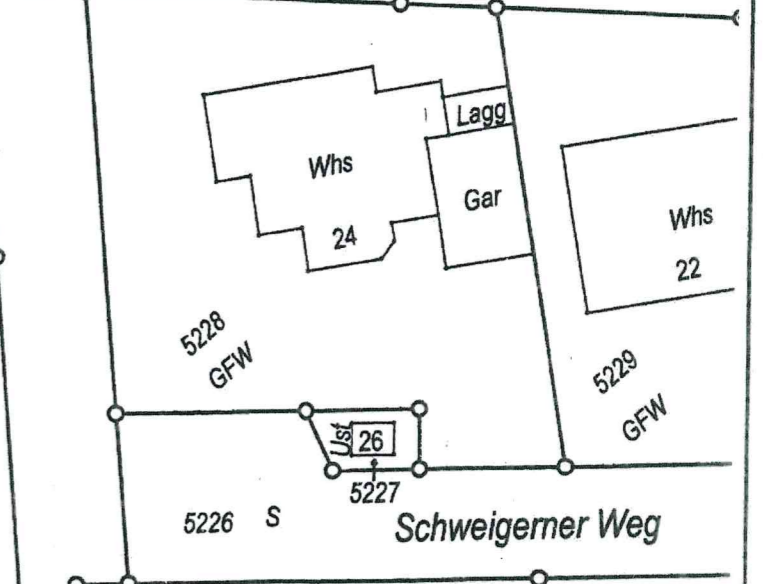

Baugebiet "ZEHLACKER" - Ortsteil Dainbach

KARTE
 Maßstab 1:500
 Flurkarte NO 9642

VN-Nr.: 2011/1 Gemarkung: Dainbach

Preis: 75 €/m² + Nebenkosten

● Verkauft oder reserviert

Grenze neu, bestehenbleibend ————
 Grenze wegfallend —x—x—