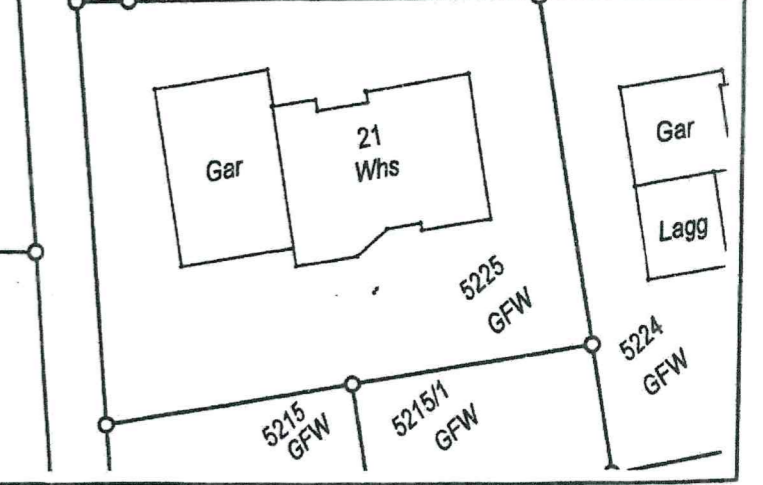

Baugebiet "ZEHLACKER" - Ortsteil Dainbach

KARTE
 Maßstab 1:500
 Flurkarte NO 9642

VN-Nr.: 2011/1 Gemarkung: Dainbach

Preis: 75 €/m² + Nebenkosten

● Verkauft oder reserviert

Grenze neu, bestehenbleibend ————
 Grenze wegfallend —x—x—