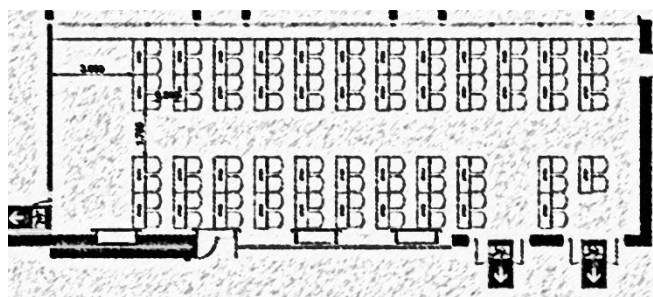

# Kleiner Kursaal

Tagen im Tageslichtraum – so lautet das Motto im Kleinen Kursaal. Durch seine breite Fensterfront mit Blick in den Kurpark ist er der ideale Raum für Vorträge, Seminare, Workshops, Lesungen oder Pressekonferenzen.

Bankettbestuhlung runde Tische Ø = 130 cm  
316 Personen

- ❖ Saalgröße: 170 m<sup>2</sup>
- ❖ Klimatisierende Lüftungsanlage
- ❖ moderne Beleuchtungs- und Beschallungsanlage
- ❖ Projektionstechnik
- ❖ barrierefreier Zugang

Kosten:

Saalmiete ab 240,- Euro

Parlamentarische Bestuhlung mit Tischen  
45 Tische à 135 cm x 45 cm  
90 Personen

Preise zzgl. MwSt.  
Alle Angaben ohne Gewähr.  
Änderungen vorbehalten.