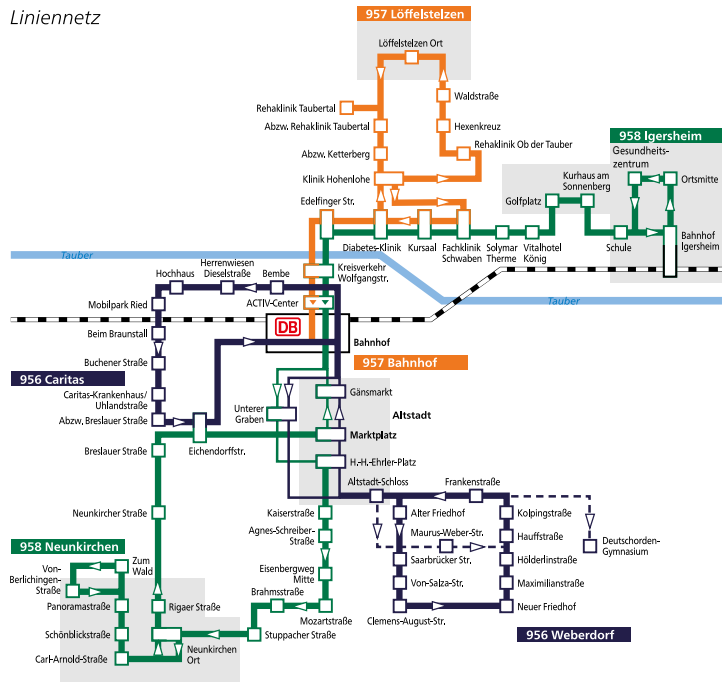

Liniennetz

Linien:

- 956 Weiberdorf – Bahnhof – Herrenwiesen – Caritas – Bahnhof
- 957 Bahnhof – Kurgebiet – Löffelstelzen – Bahnhof
- 958 Neunkirchen – Eisenberg – Bahnhof – Kurgebiet – Solymar – Igersheim und zurück

Stadtbuslinie mit Haltestelle

--- Nur an Schultagen

Stadtbuslinie hält nur in Richtung Bahnhof