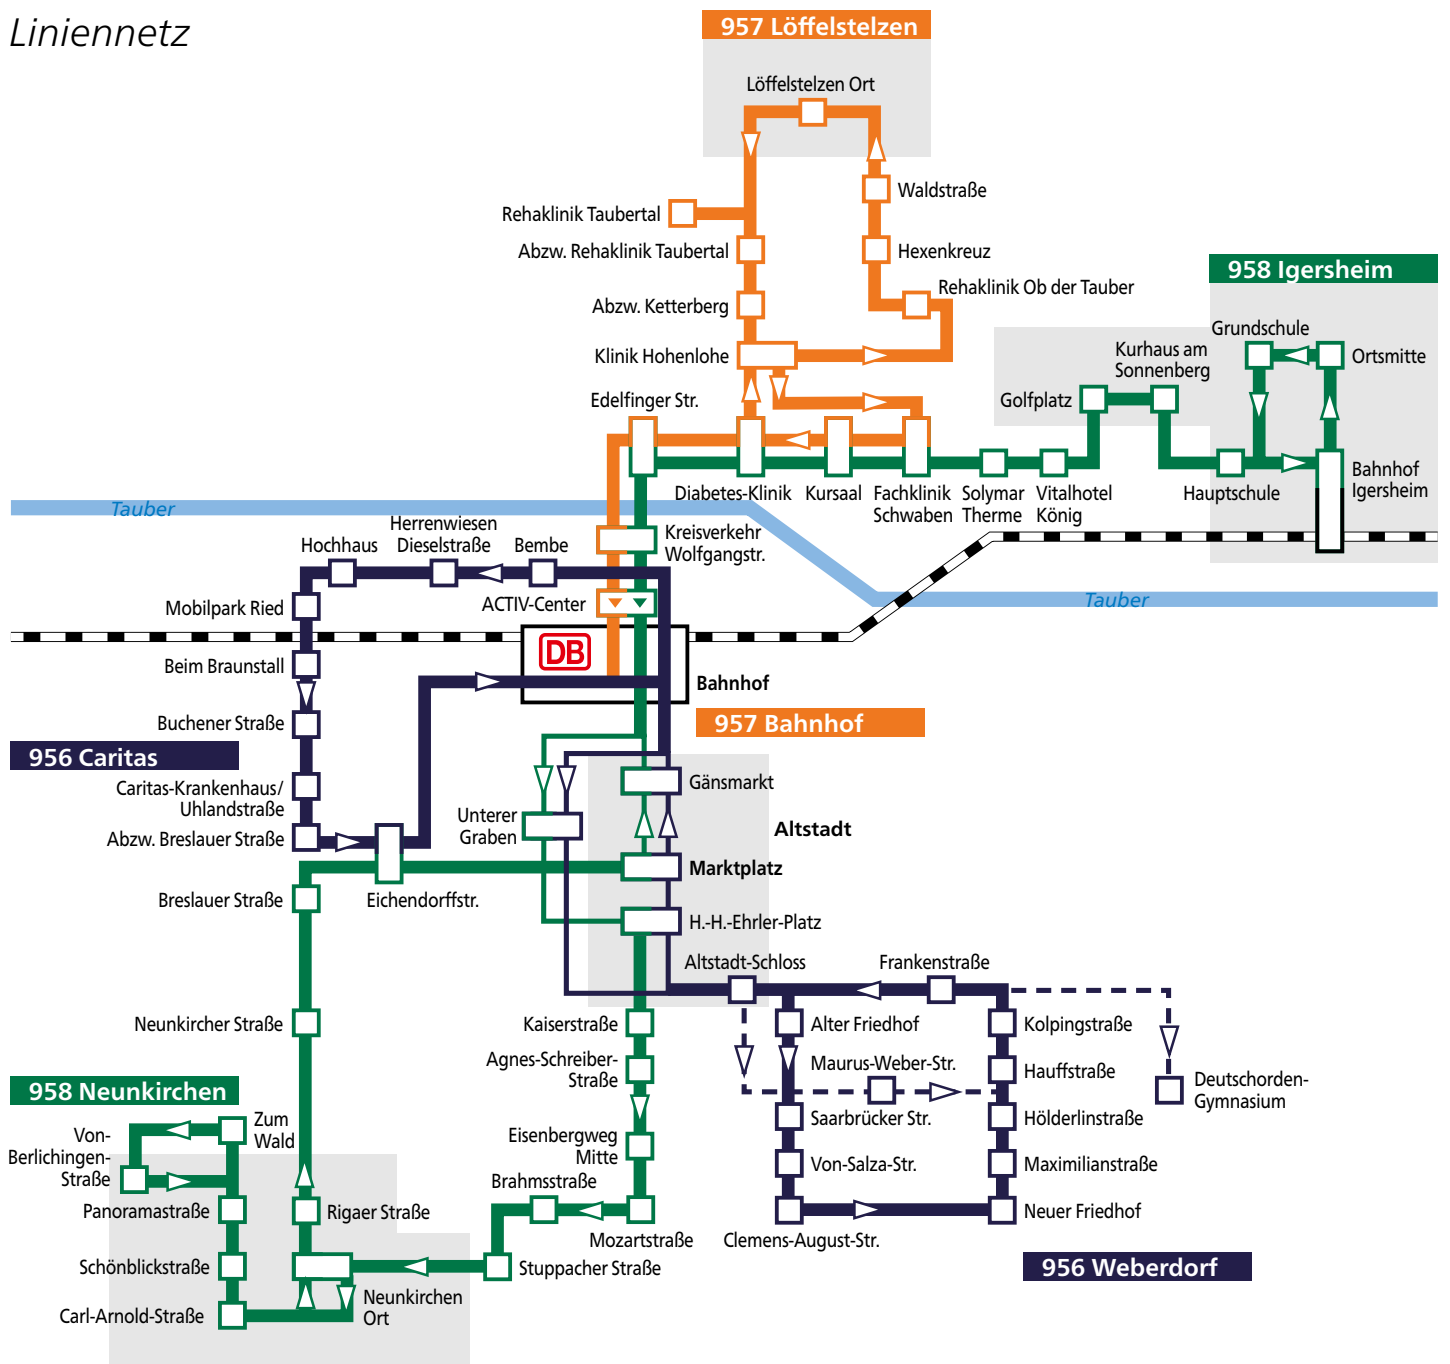

- Maurus-Weber-Straße								
- Deuschorden-Gymnasium								
- Hauffstraße	07:47	08:47	09:47	10:47	11:47	12:47	13:47	14:47
- Kolpingstraße	07:48	08:48	09:48	10:48	11:48	12:48	13:48	14:48
- Frankenstraße	07:49	08:49	09:49	10:49	11:49	12:49	13:49	14:49
- Altstadt/Schloss	07:51	08:51	09:51	10:51	11:51	12:51	13:51	14:51
- H.-H.Ehrler-Platz	07:52	08:52	09:52	10:52	11:52	12:52	13:52	14:52
<i>958 nach Neunkirchen</i>	<i>08:00</i>	<i>09:00</i>	<i>10:00</i>	<i>11:00</i>	<i>12:00</i>	<i>13:00</i>	<i>14:00</i>	
- Marktplatz	07:53	08:53	09:53	10:53	11:53	12:53	13:53	14:53
- Gänsmarkt	07:54	08:54	09:54	10:54	11:54	12:54	13:54	14:54
Bad Mergentheim, Bahnhof	07:57	08:57	09:57	10:57	11:57	12:57	13:57	14:57
<i>957 nach Löffelstelen</i>	<i>08:01</i>	<i>09:01</i>	<i>10:01</i>	<i>11:01</i>	<i>12:01</i>	<i>13:01</i>	<i>14:01</i>	<i>15:01</i>
<i>Zug nach Lauda</i>	<i>08:37</i>	-	<i>10:37</i>	<i>11:38</i>	<i>12:37</i>	<i>13:38</i>	<i>14:37</i>	<i>16:37</i>
<i>Zug nach Weikersheim</i>	<i>08:23</i>	<i>09:22</i>	<i>10:23</i>	<i>11:22</i>	-	<i>13:22</i>	<i>14:23</i>	<i>15:22</i>

Die praktische Mobilitäts-App.

**Jetzt mit
Ticketkauf-
Funktion**

Einfach ankommen.

VRN

VERKEHRSVERBUND RHEIN-NECKAR

Liniennetz

Linien:

956 Weberdorf – Bahnhof – Herrenwiesen – Caritas – Bahnhof

957 Bahnhof – Kurgebiet – Löffelstelzen – Bahnhof

958 Neunkirchen – Eisenberg – Bahnhof – Kurgebiet – Solymar – Igersheim und zurück

Stadtbuslinie mit Haltestelle

Nur an Schultagen

Stadtbuslinie wird nur in Pfeilrichtung bedient