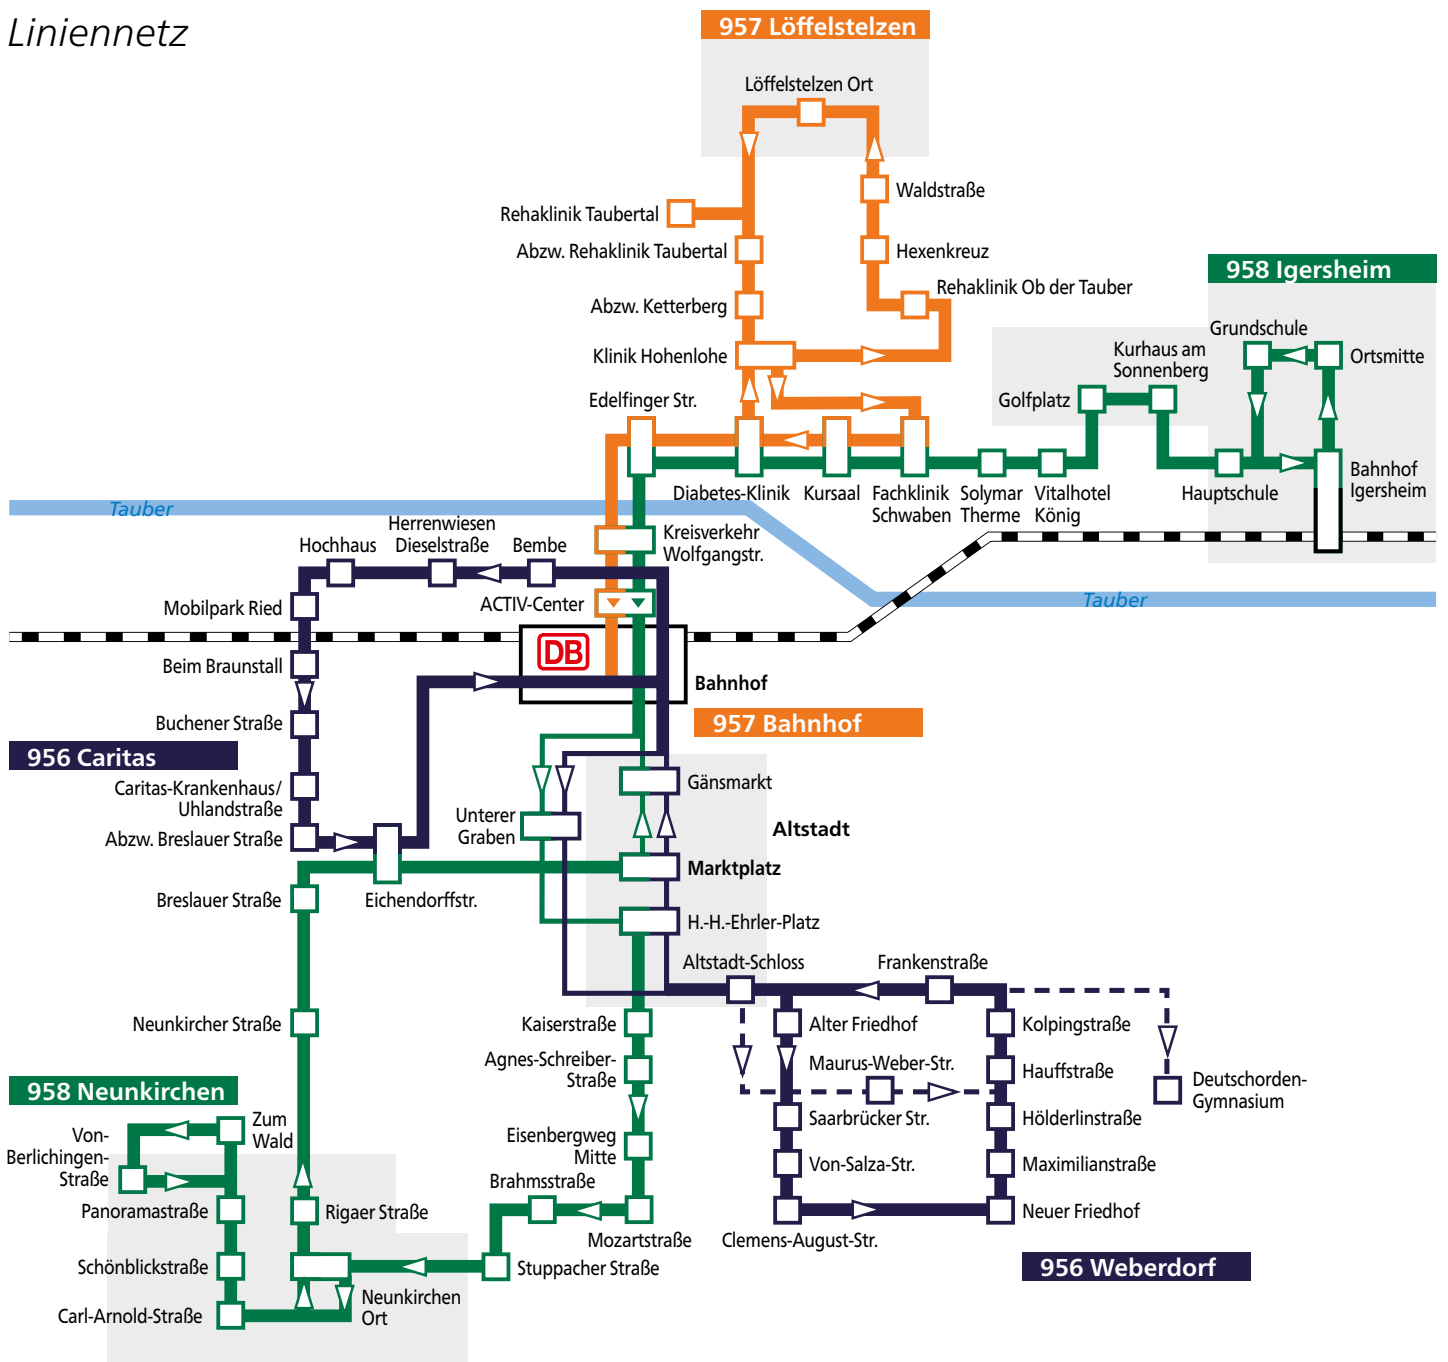

- Maurus-Weber-Straße		07:36	07:39							12:15		13:05					
- Deutschorden-Gymnasium			07:40							12:18		13:10					
- Hauffstraße	06:47	07:37		08:10	08:47	09:47	10:47	11:47		12:47		13:47	14:47	15:47	16:47	17:47	18:47
- Kolpingstraße	06:48	07:38		08:11	08:48	09:48	10:48	11:48		12:48		13:48	14:48	15:48	16:48	17:48	18:48
- Frankenstraße	06:49	07:39		08:12	08:49	09:49	10:49	11:49		12:49		13:49	14:49	15:49	16:49	17:49	18:49
- Altstadt/Schloss	06:51	07:41		08:14	08:51	09:51	10:51	11:51	12:22	12:51	13:16	13:51	14:51	15:51	16:51	17:51	18:51
- H.-H.Ehrler-Platz	06:52	07:42		08:15	08:52	09:52	10:52	11:52		12:52		13:52	14:52	15:52	16:52	17:52	18:52
<i>958 nach Neunkirchen</i>	<i>07:04</i>	<i>08:00</i>			<i>09:00</i>	<i>10:00</i>	<i>11:00</i>	<i>12:00</i>		<i>13:00</i>		<i>14:00</i>	<i>15:00</i>	<i>16:00</i>	<i>17:00</i>	<i>18:00</i>	<i>19:00</i>
- Marktplatz	06:53	07:43		08:16	08:53	09:53	10:53	11:53		12:53		13:53	14:53	15:53	16:53	17:53	18:53
- Gänsmarkt	06:54	07:44		08:17	08:54	09:54	10:54	11:54		12:54		13:54	14:54	15:54	16:54	17:54	18:54
Bad Mergentheim, Bahnhof	06:57	07:47		08:20	08:57	09:57	10:57	11:57	12:25	12:57	13:19	13:57	14:57	15:57	16:57	17:57	18:57
<i>957 nach Löffelstelen</i>	<i>07:06</i>				<i>09:01</i>	<i>10:01</i>	<i>11:01</i>	<i>12:01</i>	<i>12:28</i>	<i>13:01</i>	<i>13:28</i>	<i>14:01</i>	<i>15:01</i>	<i>16:01</i>	<i>17:01</i>	<i>18:01</i>	<i>19:01</i>
Zug nach Lauda	07:10	08:37		08:37	09:36	10:37	11:03	12:37	12:37	13:04	13:36	14:37	15:43	16:03	17:03	18:03	19:36
Zug nach Weikersheim	07:30	08:23		-	09:22	10:23	11:22	12:34	12:34	13:22	13:22	14:23	15:25	16:23	17:22	18:23	19:22

**Jetzt mit
Ticketkauf-
Funktion**

VRN

VERKEHRSVERBUND RHEIN-NECKAR

Einfach ankommen.

Liniennetz

Linien:

- 956 Weberdorf – Bahnhof – Herrenwiesen – Caritas – Bahnhof
- 957 Bahnhof – Kurgelbiet – Löffelstelzen – Bahnhof
- 958 Neunkirchen – Eisenberg – Bahnhof – Kurgelbiet – Solymar – Igersheim und zurück