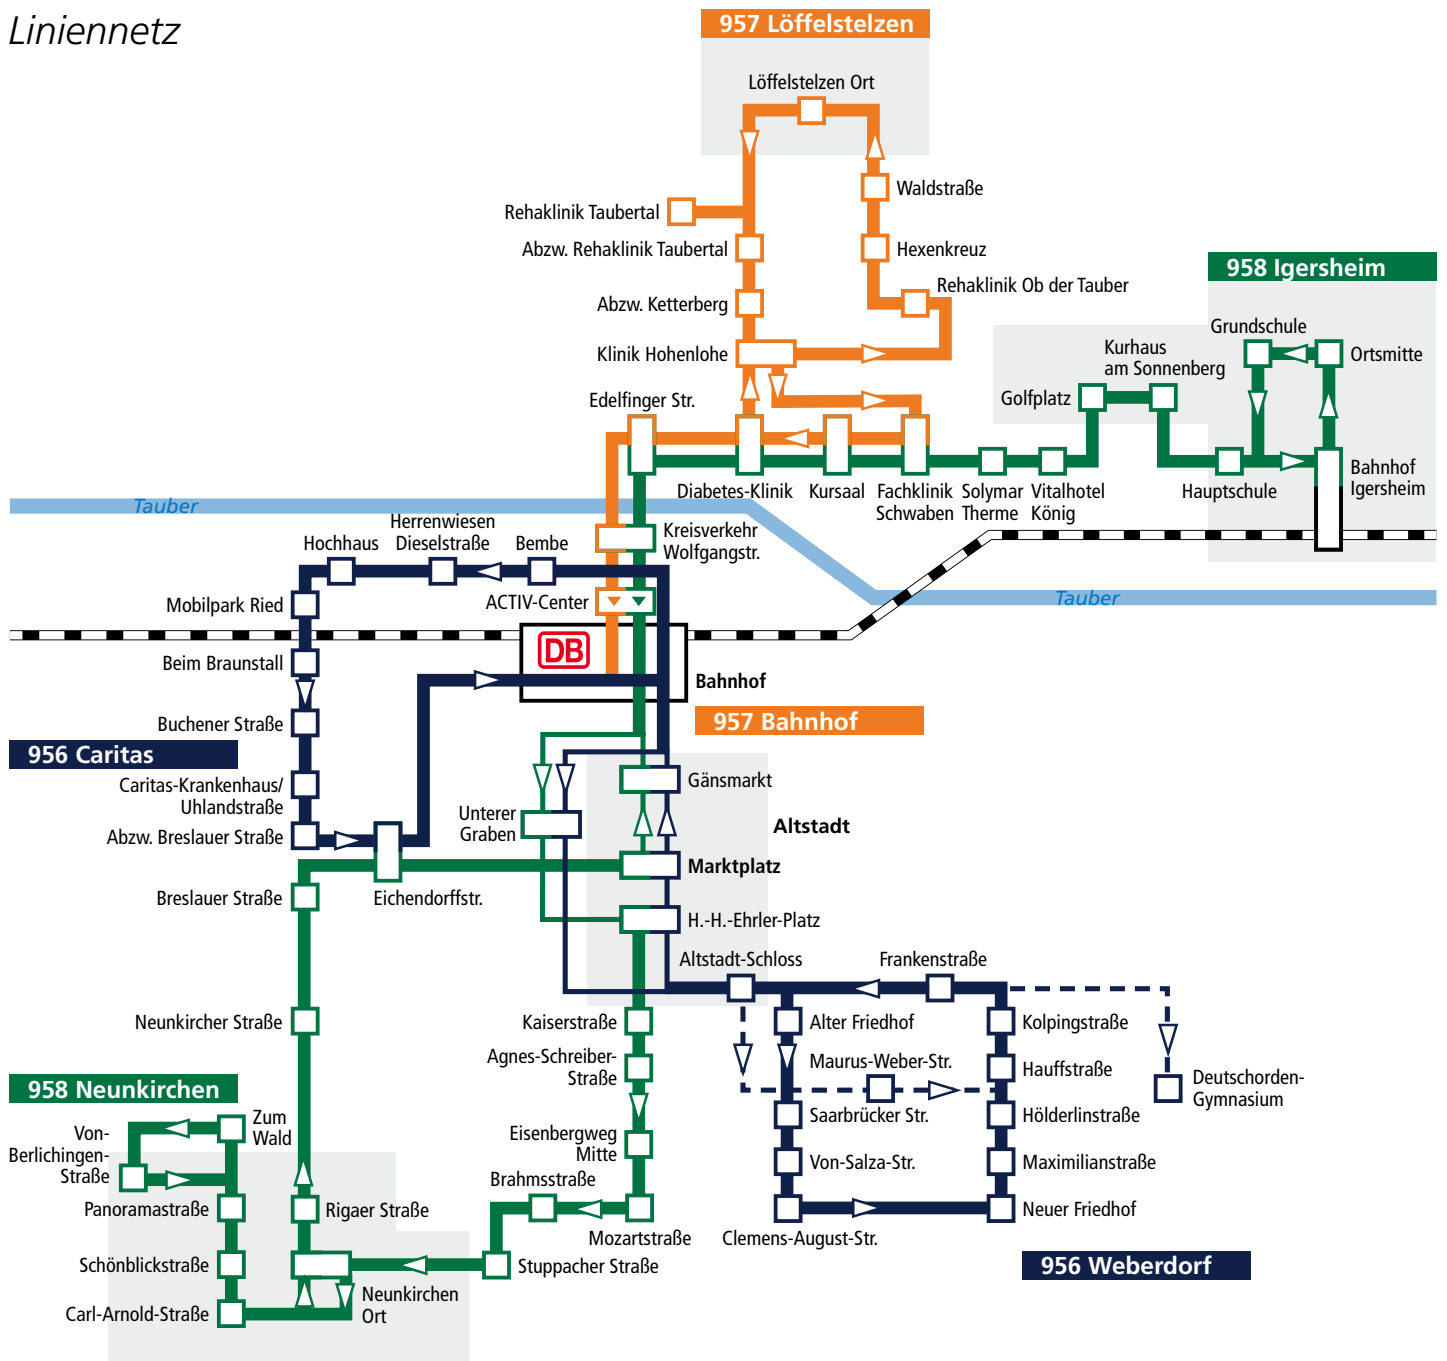

Liniennetz

Linien:

956 Weiberdorf – Bahnhof – Herrenwiesen – Caritas – Bahnhof

957 Bahnhof – Kurgebiet – Löffelstelzen – Bahnhof

958 Neunkirchen – Eisenberg – Bahnhof – Kurgebiet – Solymar – Igersheim und zurück

Stadtbushlinie mit Haltestelle

Nur an Schultagen

Stadtbushlinie wird nur in Pfeilrichtung bedient

Stadtbushlinie hält nur in Richtung Bahnhof