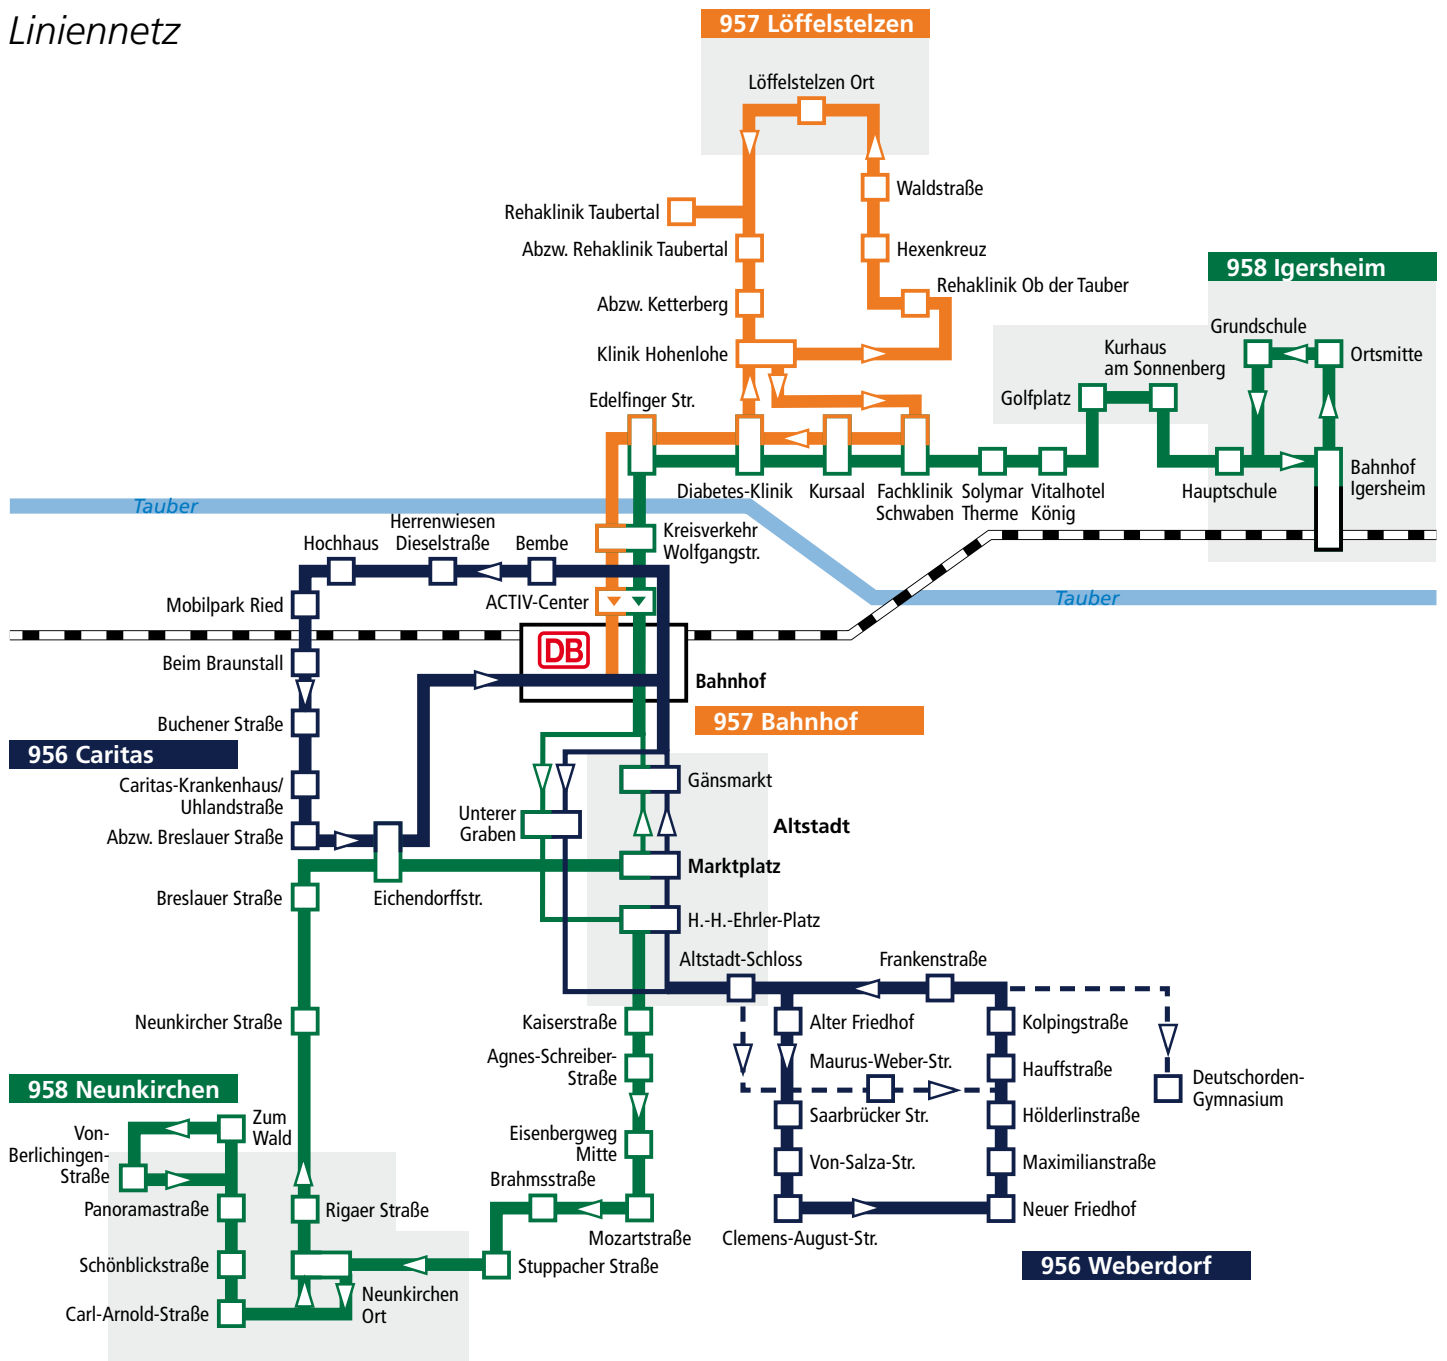

Liniennetz

Linien:

956 Weiberdorf – Bahnhof – Herrenwiesen – Caritas – Bahnhof

957 Bahnhof – Kurgebiet – Löffelstelzen – Bahnhof

958 Neunkirchen – Eisenberg – Bahnhof – Kurgebiet – Solymar – Igersheim und zurück

Stadtbuslinie mit Haltestelle

Nur an Schultagen

Stadtbuslinie wird nur in Pfeilrichtung bedient

Stadtbuslinie hält nur in Richtung Bahnhof