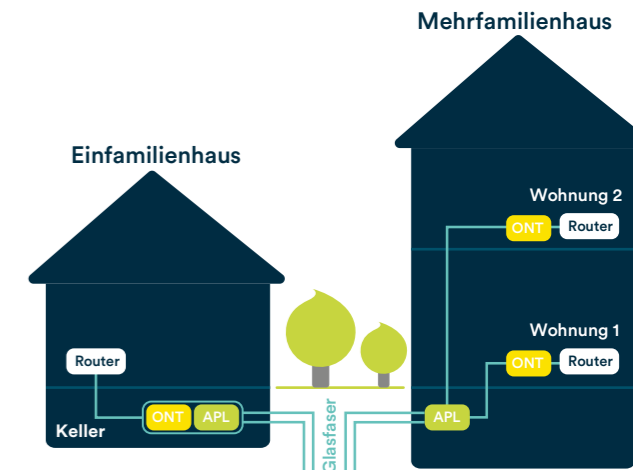

Installationsbeispiele

Für die Nutzung eines Glasfaseranschlusses sind drei wesentliche Stationen in deinem Gebäude notwendig: Der Netzabschlusspunkt (APL), das Glasfasermodem (ONT) und der Router.